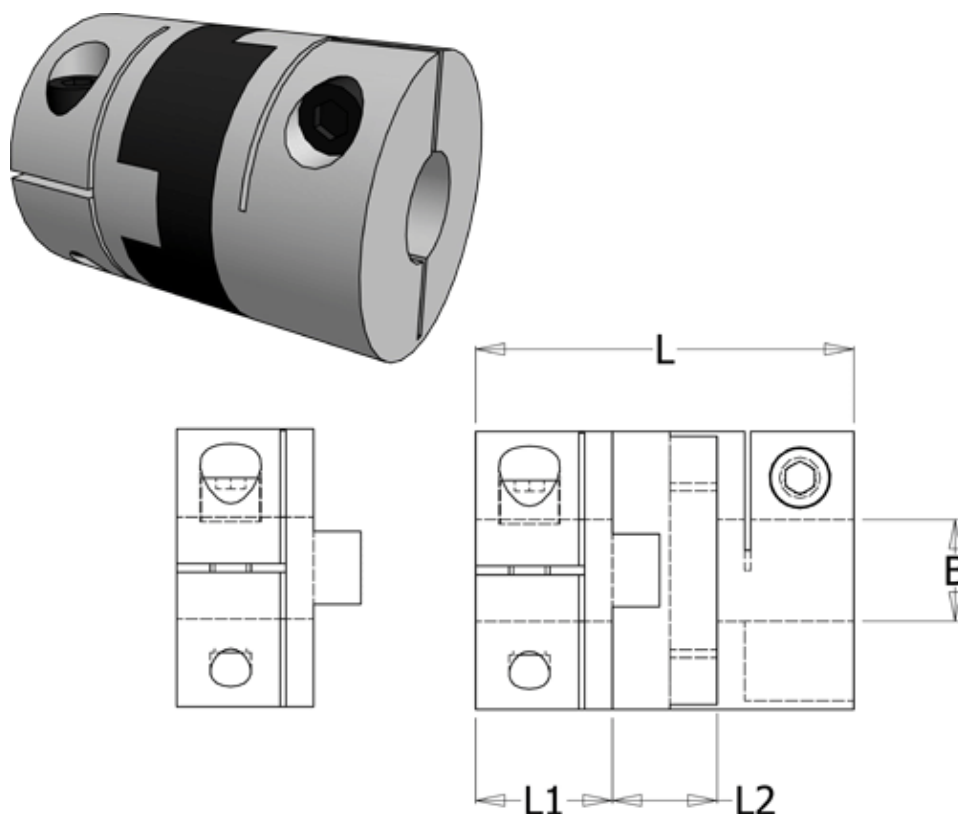

Article number: 33214525035

Description: Oldham coupling hub 452H50.35 ALU
with clamp hub and through bore, bore 12 mm

Measures

B1	= 12
D	= 50
L	= 59.6
L1	= 20.6
L2	= 18.4

Note: Overnævnte varenr. er kun for et koblingsnav. Der går 2 koblingsnav og 1 element til 1 komplet kobling

Screw = M5

Torque (Nm) = 30